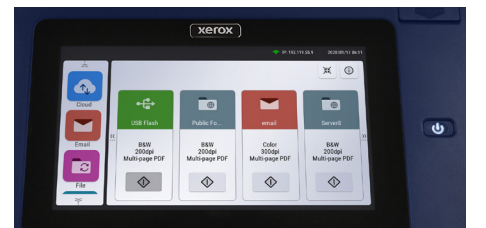

PAYLAŞMAK GÜZELDIR

USB ve Ağ bağlantılarıyla, ağa bağlı herhangi bir bilgisayardan, uzaktaki personel dahil, birden fazla kişi aynı anda N60w Scanner ya bağlanabilir. Visioneer Akıllı Yazılım Platformu her kullanıcı tarafından kullanılabilir. Visioneer OneTouch, bir düğmeye dokunarak özel tarama iş akışları sunar. Visioneer Capture SE, özel tarama gruplarını ve buluta tarama özelliklerini yönetir. Visioneer TWAIN™. Tam sürüm ABBY® FineReader Standard yazılımı, OCR ve PDF dosyası düzenlemeyi işler. Her kullanıcı ihtiyaçlarına göre bu uygulamalardan birini veya tamamını seçebilir.